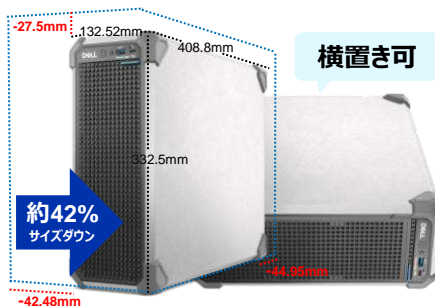

*PowerEdge T150(2021年モデル)との比較

GPUもサポート可能な拡張性の高いモデル

PowerEdge R360 & T360はエントリーモデルの中でも冗長性、拡張性に長けており、幅広い用途に適した構成を選択していただけます。

TDP (CPUの発熱量と消費電力) は従来の製品から変わらず、性能がアップグレードされています。

最新のスペックを搭載

最新のIntel® Xeon® E-2400シリーズプロセッサ、DDR5メモリー、PCIe Gen5によるパワフルなパフォーマンスを実現出来ます。

GPU搭載による高パフォーマンスの実現

NVIDIA® A2 Tensor コア GPUのサポートにより、小売/製造/物流業界で需要が拡大中の画像・音声処理コンピューティングにコスト効率の高いソリューションを提供可能です。

高度なセキュリティ対策

高性能かつサイバーレジリエントなサーバーエッジ用途での確実かつ安全なデータの保存、処理、分析が出来ます。

Smart Selection Flexi ~3つの特徴を備え、オンラインで構成見積作成までできる~

売れ筋構成を厳選

常時ベストプライス

アップグレードでさらにお得に

モデル一例

WinSvr2022Std搭載

1ソケットタワーサーバー
PowerEdge T160

Smart Selection Flexi Price **¥491,792 ~**

発注コード：pet16020a

Xeon® E-2434 3.4G 4C/8T

16GB メモリー x2

4TB SATA HDD ホットプラグ x2

3年間プロサポート翌営業日対応 保守

WinSvr2022Std搭載

1ソケットタワーサーバー
PowerEdge T360

Smart Selection Flexi Price **¥627,095 ~**

発注コード：pet36020a

Xeon® E-2434 3.4G 4C/8T

32GB メモリー x1

2TB SATA HDD ホットプラグ x2

3年間プロサポート翌営業日対応 保守

WinSvr2022Std搭載

1ソケットラックサーバー
PowerEdge R260

Smart Selection Flexi Price **¥626,692 ~**

発注コード：per26020a

Xeon® E-2434 3.4G 4C/8T

16GB メモリー x1

2TB SAS HDD x1

3年間プロサポート翌営業日対応 保守

WinSvr2022Std搭載

1ソケットラックサーバー
PowerEdge R360

Smart Selection Flexi Price **¥658,687 ~**

発注コード：per36020a

Xeon® E-2434 2.6G 4C/4T

32GB メモリー x1

1.2TB SAS HDD ホットプラグ x2

3年間プロサポート翌営業日対応 保守

※表示価格はすべて税・送料込です ※上記構成よりカスタマイズ可能ですが、一部構成に制限がございます※受注生産モデルのため、納期はパーツの在庫状況により異なります。詳細は営業までお問い合わせください

お問い合わせ

最寄りの大学生協まで