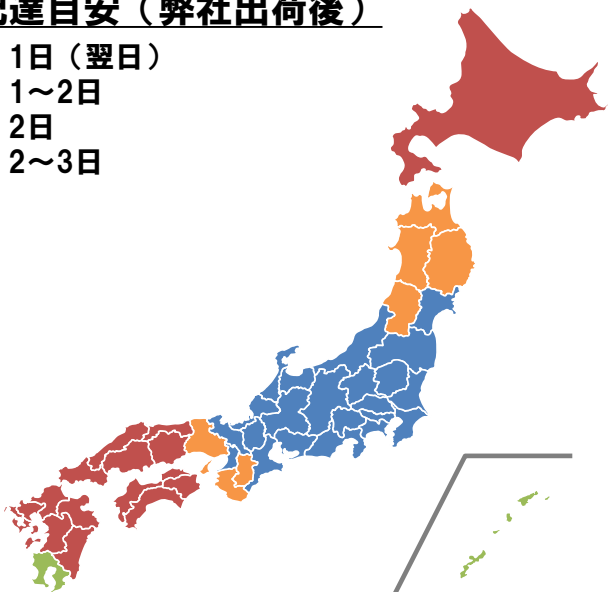

簡単4ステップでご利用開始

WEB申込み後、最短翌平日出荷で端末をお届けします！

※申込み内容に不備があった場合は、ご対応できない場合がございます。
※日時指定でのお届けは、申込みの7日後以降から選択可能となります。
※東京都内（〒143-0006）からの出荷となります。出荷後のお届け日目安は下記よりご確認ください。

配達目安（弊社出荷後）

- 1日（翌日）
- 1～2日
- 2日
- 2～3日

※一部エリア・離島では日数が異なる場合がございます。
※交通事情・天候などによりお届けが遅れる場合がございます。
※ヤマト運輸ホームページにてご確認ください。